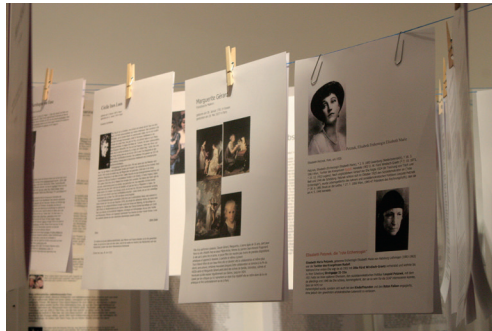

Der zweite Teil der Ausstellung,

FRAUEN AN DER LEINE

bei der die Frauenschicksale aus ihrer Unsichtbarkeit und Verdrängung geholt, auf Wäscheleinen gehängt, gezeigt werden. Diese öffentliche Sichtbarmachung können die BesucherInnen der Ausstellung durch das Anbringen von eigenen Biografien – als work in progress – erweitert werden.